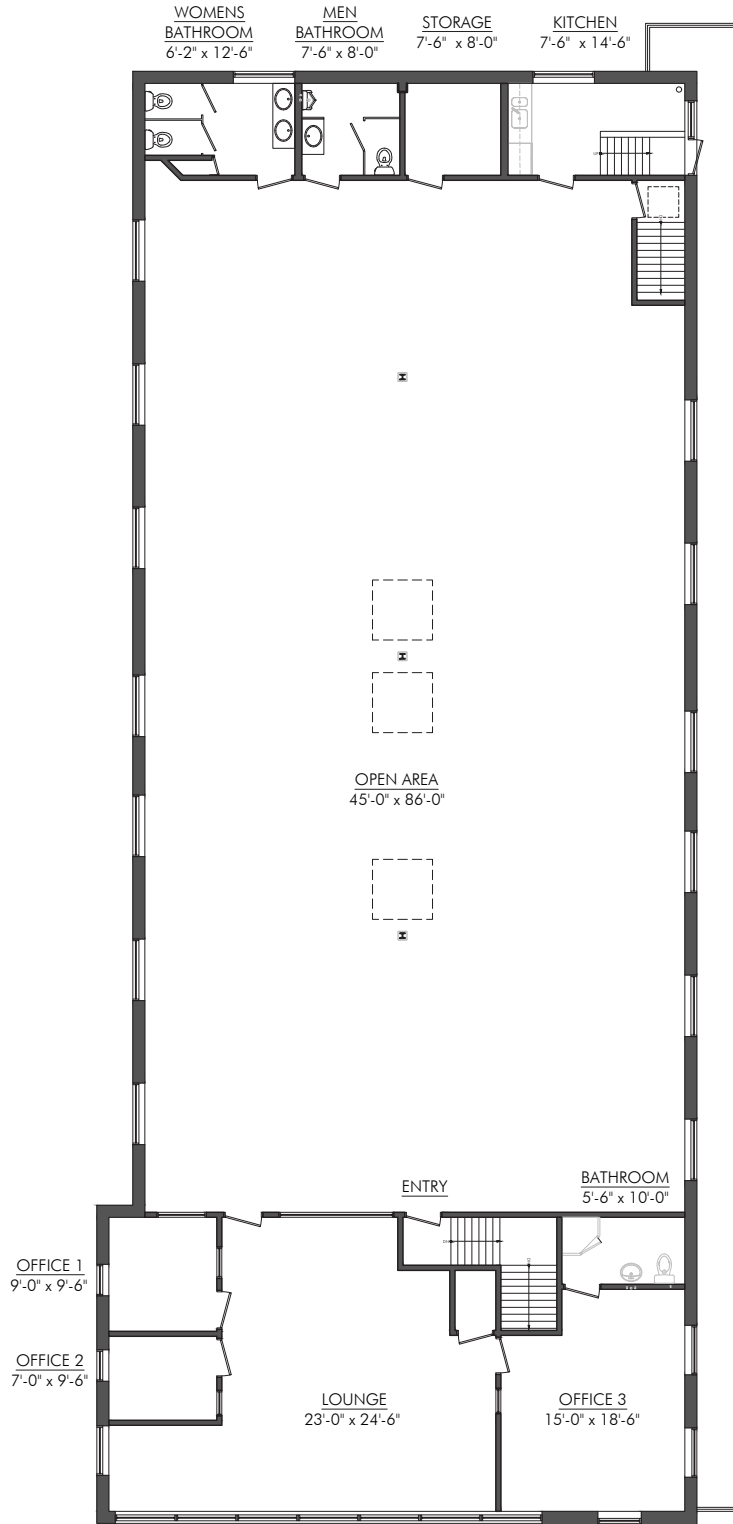

5246 N ELSTON AVE

Existing Floor Plan

4900 N. ELSTON RD. CHICAGO, IL 60630

O: 773.463.0501 — F: 773.463.0519

WWW.LICHTERREALTY.COM

LICHTER